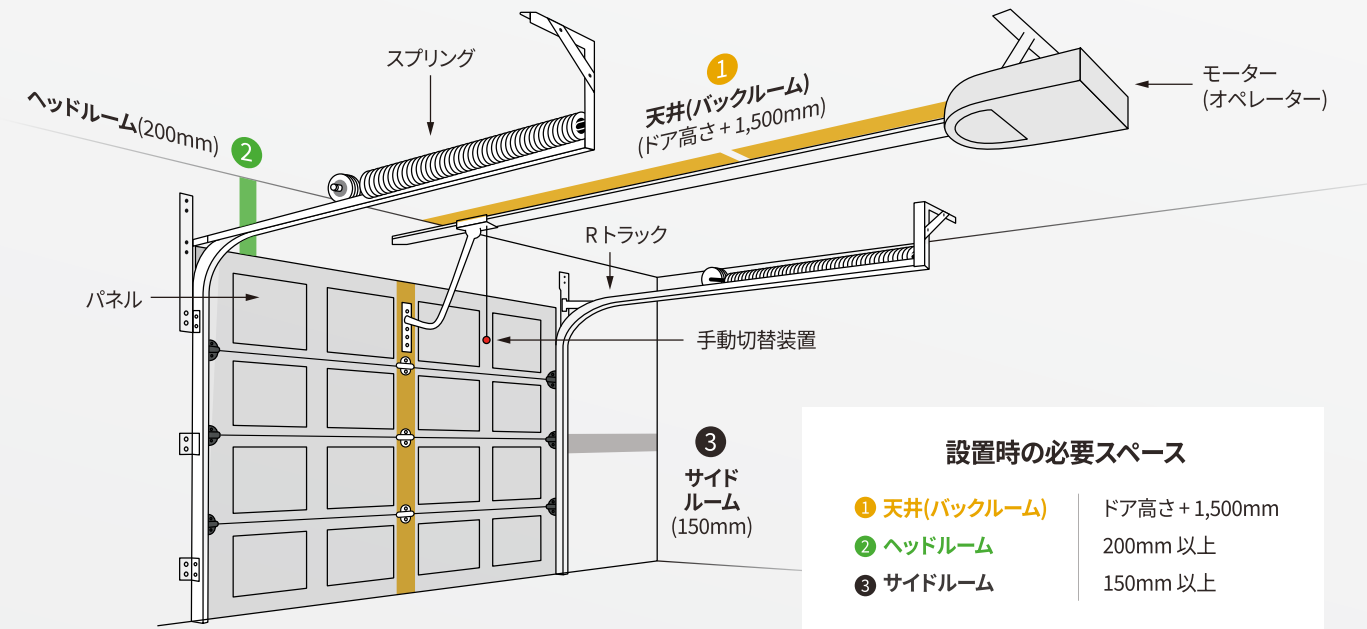

設置時の必要スペース

設置時の必要スペース

① 天井(バックルーム)	ドア高さ+1,500mm
② ヘッドルーム	200mm 以上
③ サイドルーム	150mm 以上