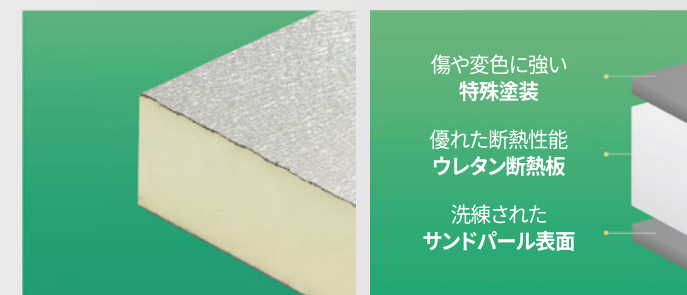

7 優れた断熱性

断熱性に優れたウレタン断熱板がぎっしりと充填されているので、寒冷な冬は暖かさを保持し、暑い夏でも涼しさが保たれるのでガレージ内の温度を一定に保ち快適な環境を実現します。