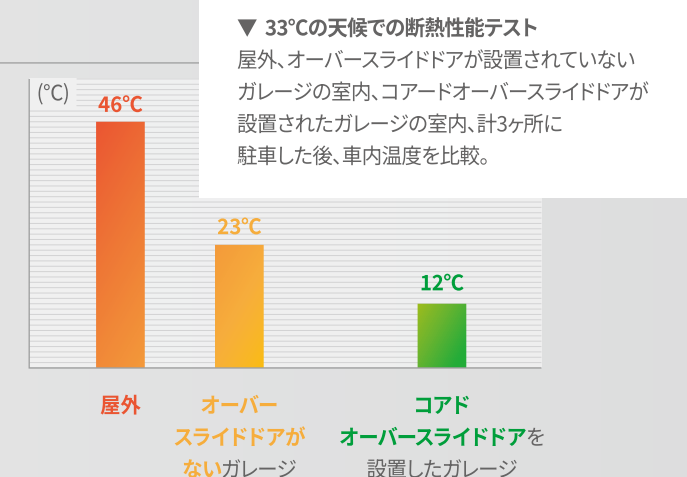

コアドはこの点が違います！

1 安全性と密閉性の両立

一般的なオーバースライドドアは開く時にパネルの間に隙間が生じますが、コアドが採用するフィンガーパネルは、パネル間に継ぎ目の深い指挟み保護のパネル構造により、指挟み事故を防止し外部の異物の流入を効果的に遮断します。

2 密閉構造がもたらす完璧な断熱効果

独自のゴムシールを採用した特許技術により完璧な密閉力を手に入れました。気密性を高め、外部空気を遮断して断熱性能まで高めてくれます。

3 最大限に高めた密閉力

フレームとパネル間の隙間も防風シールを採用することで、ガレージ空間の隙間を遮断し気密性を向上させました。ガレージ内に外部からの埃、ゴミ、黄砂、雨風などが入る隙間を最小化することで、大切な愛車や保管物を守ります。

4 特殊塗膜処理

変色を防ぐ塗料を2回重ねることで、綺麗なパネルデザインを長年維持することができます。

また、アンチダストの表面処理を行うことで経年の劣化や、結露予防やスクラッチによる変質を最小化します。

5 高耐久・高効率を誇るモーターと、安全性・利便性を保証する先進機能

効率が良く耐久性に優れたモーターが、シャッターの開閉時に滑らかで静かにパネルを天井に沿ってスライドさせます。

6 安全なモーター(オープナー)

シャッター降下中に障害物を検知した場合、自動で反転上昇する安全機能を採用することで事故を防ぎます。

7 優れた断熱性

断熱性に優れたウレタン断熱板がぎっしりと充填されているので、寒冷な冬は暖かさを保持し、暑い夏でも涼しさが保たれるのでガレージ内の温度を一定に保ち快適な環境を実現します。