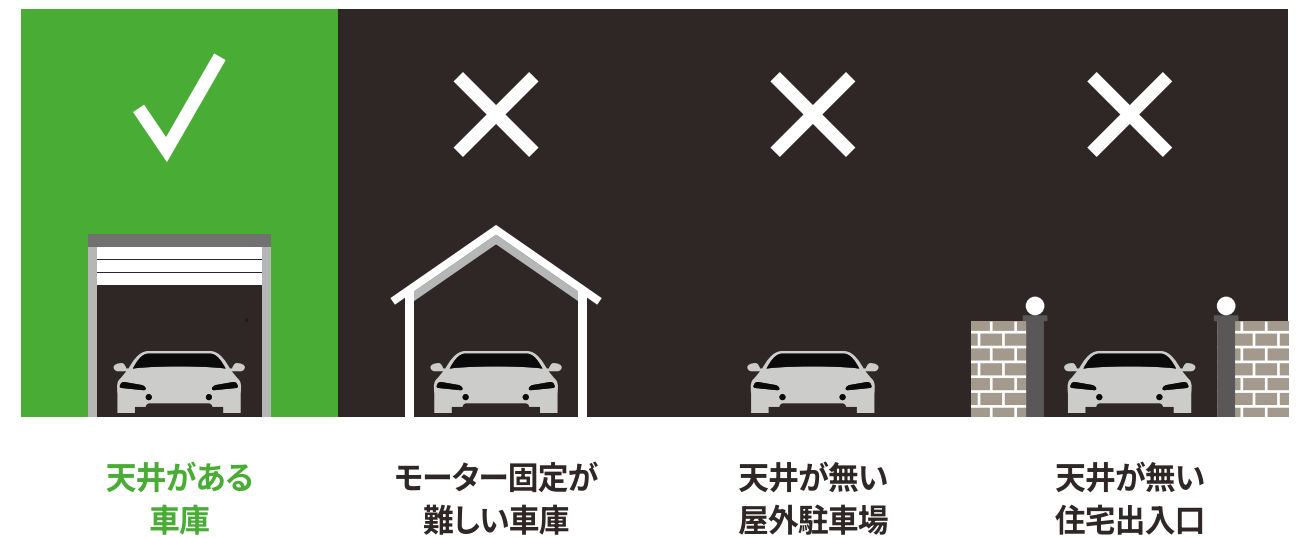

③ プライムスイッチ

スマートキーパッド同様のシックなデザイン。
ワンタッチで手軽に簡単操作!

④ サンバイザーリモコン

リモコンを持ち歩きたくない場合は、
車内に取り付けて手軽に操作できます。

⑤ フル感知センサー

広範囲を正確に検知し、
高い安全性を実現します。

設置可否チェックポイント

モーターを固定するための安定した天井がある車庫に、オーバースライドドアの設置が可能です。
モーターの固定が難しい車庫、天井が無い屋外駐車場、地下駐車場の出入口、
住宅の出入口などには、オーバースライドドアの設置が出来ません。